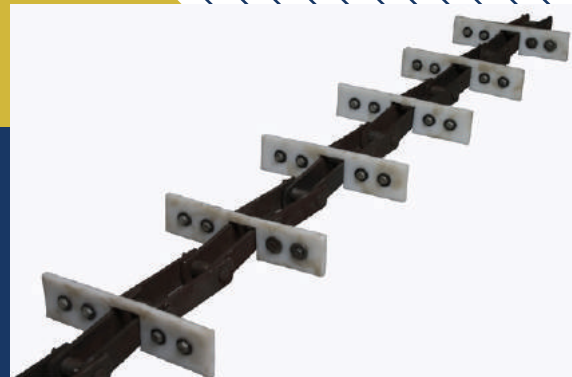

CADENAS Y SPROCKETS (CATARINAS)  
DE TODOS TIPOS Y MEDIDAS

CADENAS ESPECIALES PARA  
TRANSPORTACIÓN COMO  
ESCALERAS ELÉCTRICAS, ETC.

CADENAS DE TRANSPORTACIÓN  
PARA LAVADOS DE AUTOS,  
AUTOMÁTICOS EUROPEOS Y  
AMERICANOS.

CADENAS DE TRANSPORTACIÓN  
PARA HORNOS EUROPEOS Y  
AMERICANOS CON Y SIN  
ADITAMENTOS.

FABRICACIÓN DE RODILLOS  
DE TODO TIPOS Y TAMAÑOS.

CADENAS PASOS DOBLES CON RODILLOS Y RODAJA ASÍ COMO ADITAMENTOS EN TODOS SUS TIPOS Y FORMAS.

CADENAS DE INGENIERÍA PARA TRANSPORTACIÓN DE MATERIA PRIMA PARA LA INDUSTRIA PESADA EN GENERAL.

CADENAS ESPECIALES PARA MANEJO DE GRANOS, ENSAMBLADAS CON ARREADORES Y EMPUJADORES DE UHMW LISTAS PARA INSTALAR.

CADENAS ESPECIALES DE INGENIERÍA HECHAS A LAS NECESIDADES DE NUESTROS CLIENTES.

CADENAS PARA LA INDUSTRIA ACERERA, CEMENTERA, AZUCARERA CON Y SIN ADIAMIENTOS.

SPROCKET (CATARINAS) PARA CADENA DE RODILLOS STANDAR (NORMA AMERICANA) Y MILIMÉTRICOS (NORMA EUROPEA) ASÍ COMO SPROCKET ESPECIALES PARA TODO TIPO DE CADENA DE INGENIERÍA